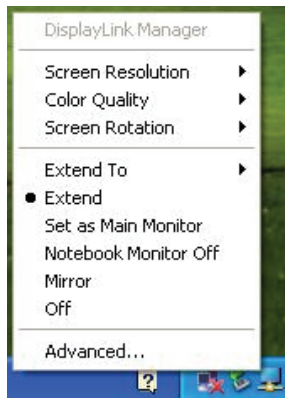

- **Расширенный режим:** Экран часть расширенного рабочего стола.
- **Режим зеркала:** Экран копирует содержание первичного экрана.
- **Выключен:** Экран темный.
- **Установка как главного монитора:** Экран первичен.
- **Монитор ноутбука выключен:** Экран ноутбука темный а экран DisplayLink первичен.

Это **Руководство быстрой установки** дает только основные указания. Подробные указания содержит **Руководство пользователя** на комплектном CD-ROM.